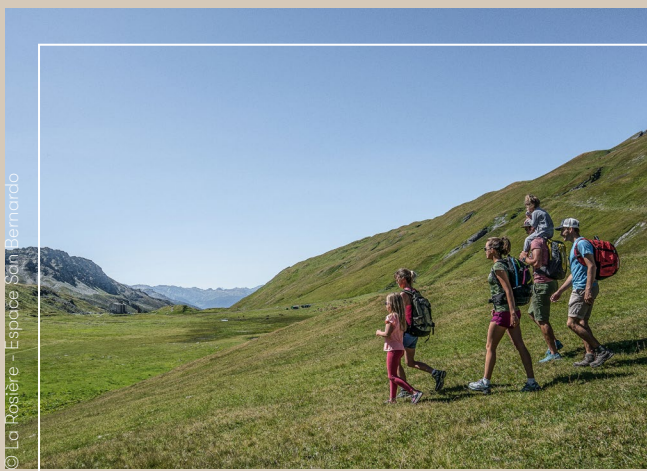

La Rosière : destination grand air

Classée dans le top 10 des stations villages les plus hautes de France (1 850 m d'altitude), La Rosière est la garantie de vacances au sommet avec vue sur la Haute Tarentaise versant français, et panorama sur la vallée d'Aoste côté italien. Balades, randonnées tout niveau, vélo, trail, parapente, parc de loisirs, lacs de montagne, pêche, sports en eaux vives, détente... ce terrain de jeux grandeur nature est sans conteste une destination grand air qui fait le bonheur de toute la famille.

JOURNÉE DÉCOUVERTE RÉSERVÉE AUX HÔTES DE L'ALPEN LODGE

LE CIRQUE D'ARGUEREY

Difficulté : moyenne, en famille

Dénivelé : 650 m+

Durée : à la journée

Date : tous les jeudis de l'été

Tarif réservé à la clientèle de l'Alpen Lodge :

24 €/adulte, 15 €/ - 15 ans,

73 €/famille (2 adultes + 2 enfants)

Pour découvrir les paysages grandioses des lacs et glacier d'Arguerey, la faune et la flore locales, suivez le guide... ou plutôt l'accompagnateur en moyenne montagne spécialement réservé par MGM Hôtels & Résidences pour ses clients de l'Alpen Lodge. Incontournable !

© La Rosière - Espace San Bernardo

SÉJOURS AU SOMMET CHEZ MGM HÔTELS & RÉSIDENCES

À LA RÉSIDENCE ALPEN LODGE - LA ROSIÈRE 1 SEMAINE DE BIEN-ÊTRE ET CONFORT

Dans une ambiance chalet contemporain, les 33 appartements soigneusement décorés, meublés et équipés font la part belle aux larges ouvertures pour profiter d'un dedans/dehors idéal en montagne l'été ! Les espaces de vie sont spacieux et volumes harmonieux. Du 2 au 6 pièces, les appartements de 40 à 210 m² (de 2 à 12 personnes) sont modernes et confortables. Bois clair et verre bronze cohabitent avec goût dans une ambiance montagnarde, versant chic et convivial.